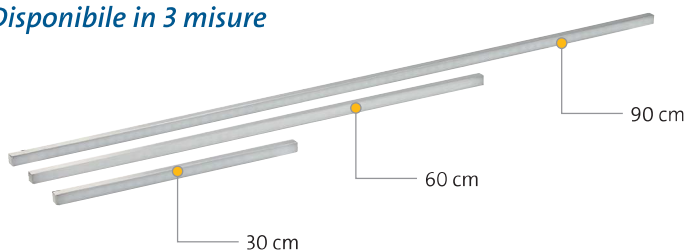

- Illuminazione a LED per cascate, terrazze o per decorare il bordo del laghetto. Disponibile nelle larghezze 30, 60 e 90 cm
- Indicato per l'uso sott'acqua e fuori
- Lampada indicata per l'uso continuo sott'acqua grazie al grado di protezione IP 68 (collegamento IP 44)
- Facile da aggiungere in un secondo tempo grazie alle innovative guide in materiale plastico
- Luce uniforme grazie ai LED praticamente invisibili
- Piacevole tonalità di luce
- Pregiata bordatura in acciaio inox

DETTAGLI PRODOTTO

Guide in materiale plastico

Le innovative guide in materiale plastico, in un discreto colore grigio, consentono di aggiungere accessori di illuminazione alla cascata senza difficoltà, anche in un secondo momento.

Tecnologia a LED

I LED assicurano una luce gradevole, consumano poco e durano a lungo.

Piacevole figura acquatica

La striscia luminosa si colloca nella cascata a un'altezza ottimale in modo da amplificare l'armonia della figura acquatica.

Disponibile in 3 misure

SPECIFICHE TECNICHE

NUOVO

	Waterfall Illumination 30	Waterfall Illumination 60	Waterfall Illumination 90
Dimensioni (L x L x H)	mm 300 x 15 x 15	600 x 15 x 15	900 x 15 x 15
Tensione nominale (primaria, secondaria)	220 - 240 V / 50/60 Hz, 12 V / DC		
Potenza assorbita	W 5	10	13
Classe efficienza energetica lampada ¹⁾	B		
Consumo ponderato di energia per lampada	kWh/1000h 4	7	11
Grado di protezione	IP 68, IP 44 (alimentatore)		
Lungh. cavo elettrico	m 10,00		
Peso netto	kg 1,12	1,28	1,70
Garanzia *	anni 2		
Tipo di corpo luminoso	LED		
Flusso luminoso	lm 90	180	250
Colore della luce	bianco neutro		
Temperatura di colore	K 3500		
Confezione	nr. 1		
PVC / nr.	€ 79,95	99,95	149,95
Cod. art.	51205	51209	51980