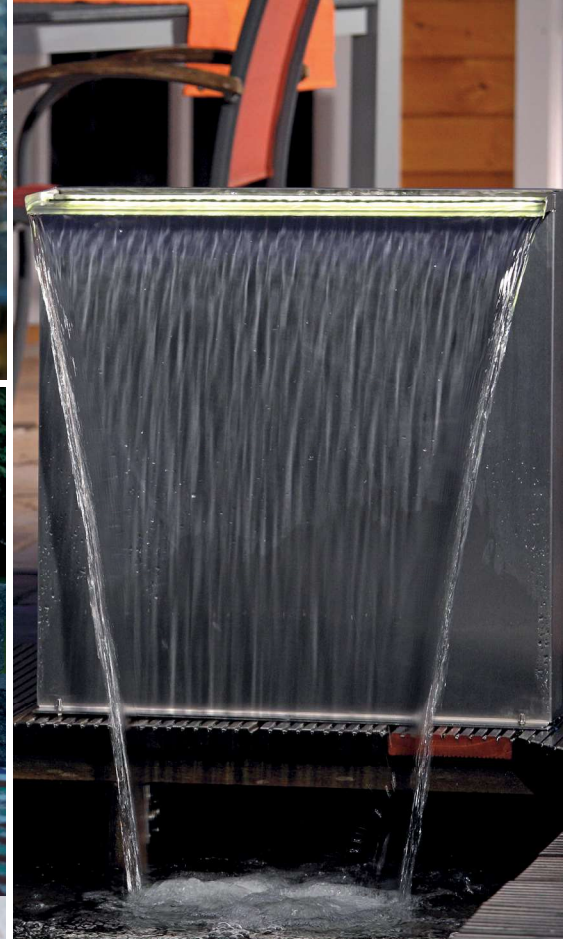

L'illuminazione delle cascate sottolinea i profili della figura acquatica e assicura una luce suggestiva

WATERFALL ILLUMINATION

*Illuminazione a LED per cascate –
per accenti di luce di grande stile nelle ore serali*

- Illuminazione a LED per cascate, terrazze o per decorare il bordo del laghetto. Disponibile nelle larghezze 30, 60 e 90 cm
- Indicato per l'uso sott'acqua e fuori
- Lampada indicata per l'uso continuo sott'acqua grazie al grado di protezione IP 68 (collegamento IP 44)
- Facile da aggiungere in un secondo tempo grazie alle innovative guide in materiale plastico
- Luce uniforme grazie ai LED praticamente invisibili
- Piacevole tonalità di luce
- Pregiata bordatura in acciaio inox

DETTAGLI PRODOTTO

Guide in materiale plastico

Le innovative guide in materiale plastico, in un discreto colore grigio, consentono di aggiungere accessori di illuminazione alla cascata senza difficoltà, anche in un secondo momento.

Tecnologia a LED

I LED assicurano una luce gradevole, consumano poco e durano a lungo.

Piacevole figura acquatica

La striscia luminosa si colloca nella cascata a un'altezza ottimale in modo da amplificare l'armonia della figura acquatica.