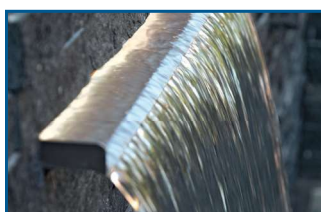

L'illuminazione delle cascate sottolinea i profili della figura acquatica e assicura una luce suggestiva

WATERFALL ILLUMINATION

*Illuminazione a LED per cascate –
per accenti di luce di grande stile nelle ore serali*

- Illuminazione a LED per cascate, terrazze o per decorare il bordo del laghetto. Disponibile nelle larghezze 30, 60 e 90 cm
- Indicato per l'uso sott'acqua e fuori
- Lampada indicata per l'uso continuo sott'acqua grazie al grado di protezione IP 68 (collegamento IP 44)
- Facile da aggiungere in un secondo tempo grazie alle innovative guide in materiale plastico
- Luce uniforme grazie ai LED praticamente invisibili
- Piacevole tonalità di luce
- Pregiata bordatura in acciaio inox

DETTAGLI PRODOTTO

Guide in materiale plastico

Le innovative guide in materiale plastico, in un discreto colore grigio, consentono di aggiungere accessori di illuminazione alla cascata senza difficoltà, anche in un secondo momento.

Tecnologia a LED

I LED assicurano una luce gradevole, consumano poco e durano a lungo.

Piacevole figura acquatica

La striscia luminosa si colloca nella cascata a un'altezza ottimale in modo da amplificare l'armonia della figura acquatica.